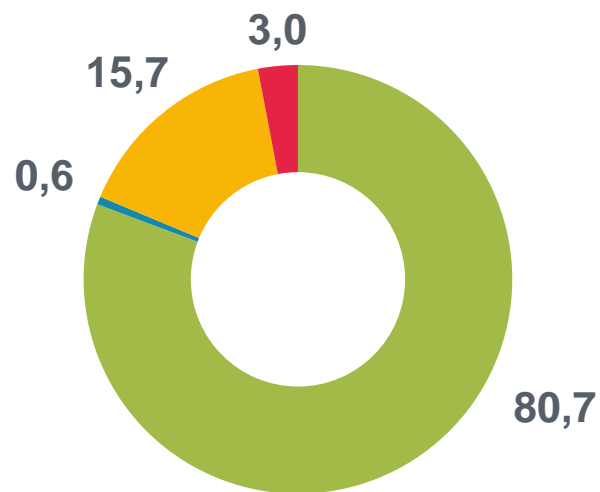

37

Машины для посева

830

Тракторы

3312

Структура комбайнов, %

- зерноуборочные
- кукурузоуборочные
- кормоуборочные
- картофелеуборочные

Приходится посевов соответствующих культур на один комбайн, га